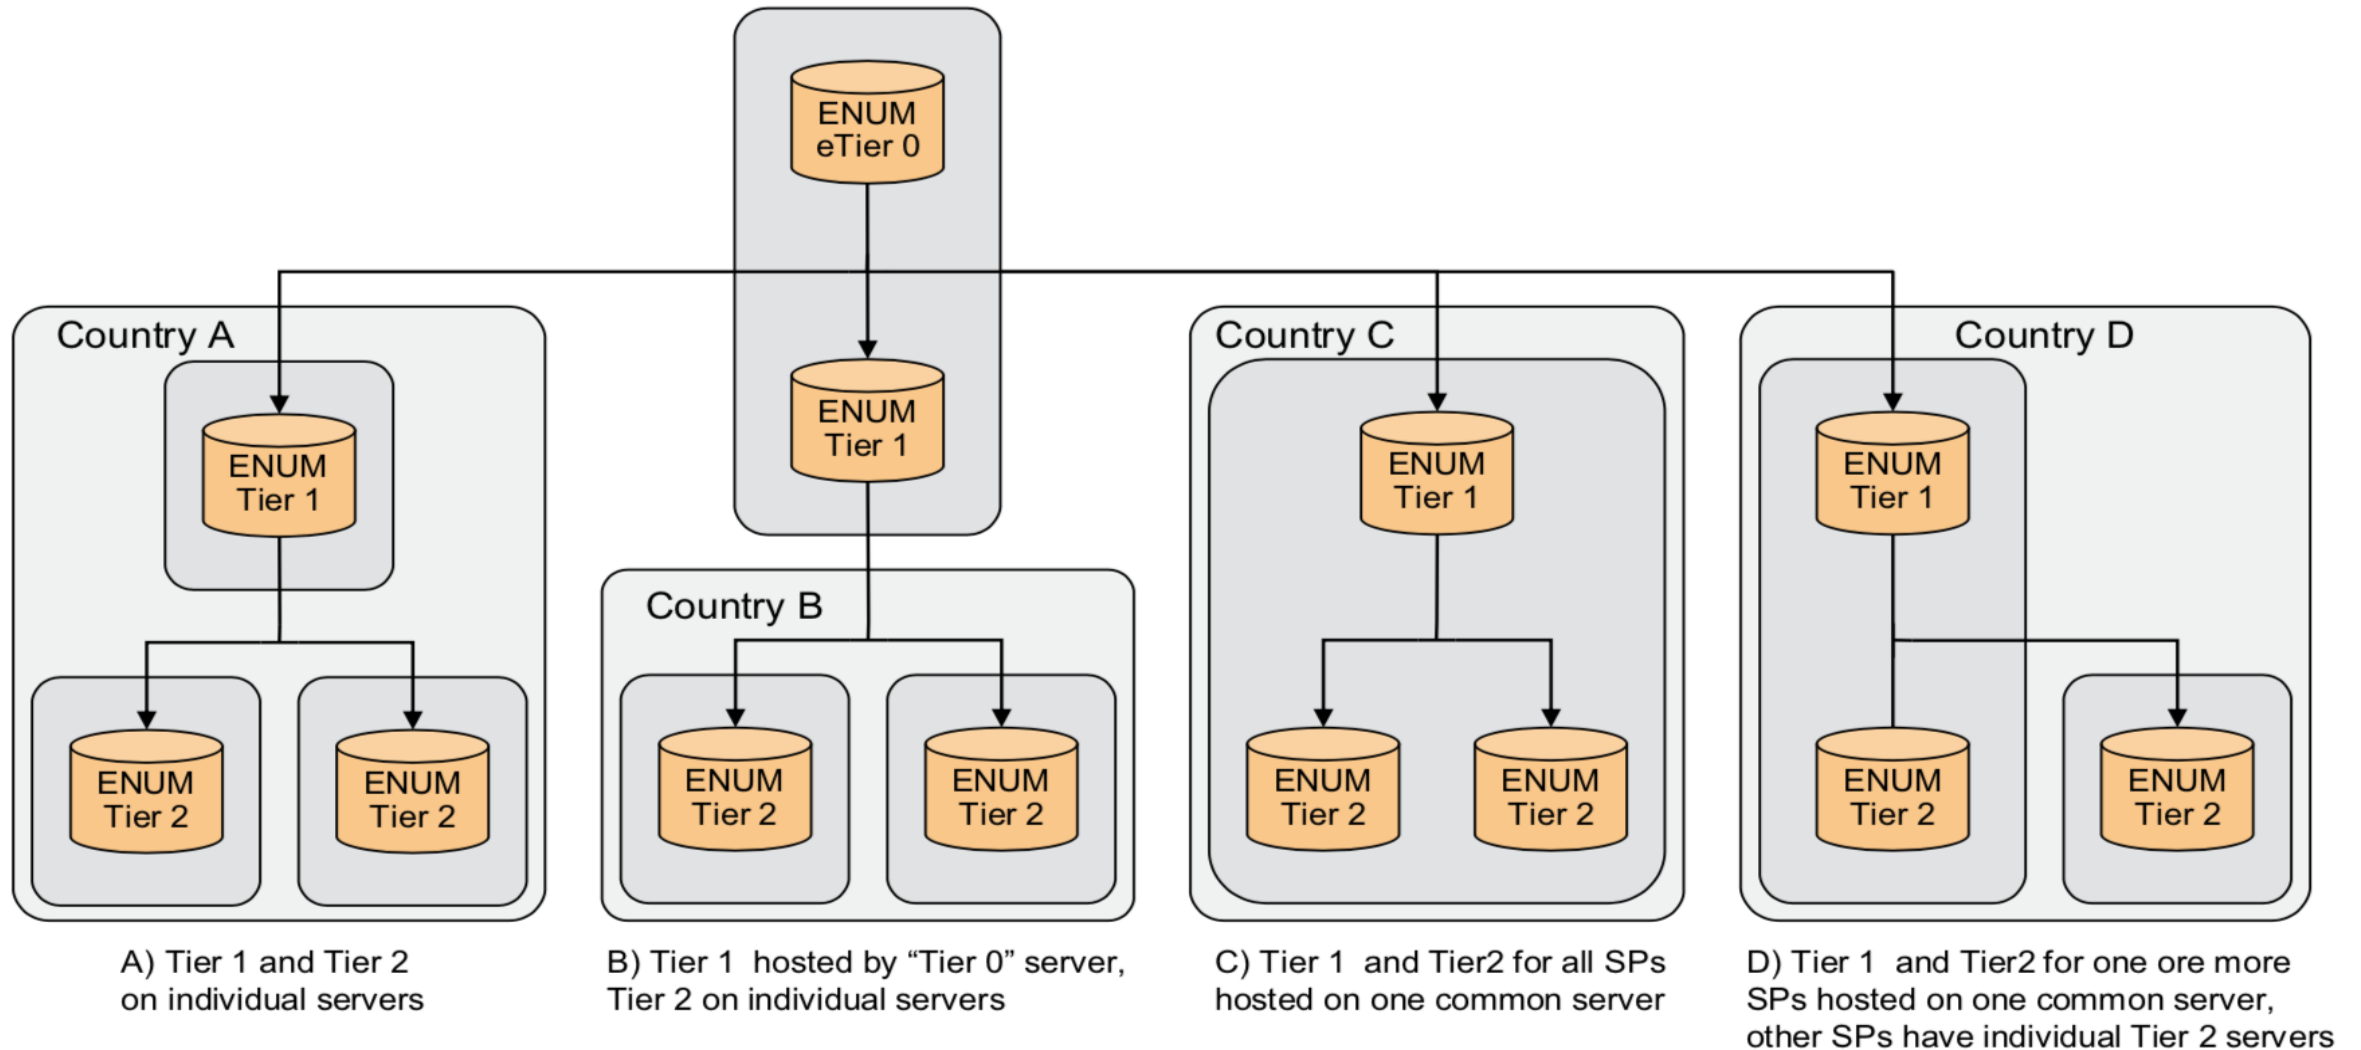

mail.rtk-dc.ru

company.rt.ru

Структурные вариации публичного ENUM

Способы связи с конечным абонентом через ENUM

Многие операторы которые внедрили IMS платформы уже применяют ENUM для маршрутизации вызовов в своей сети.

Фактически они используют его лишь как гибкий механизм для задания алгоритма вызова.

Если исходящий вызов делается из IP-сети, преобразование телефонного номера в URI выполняет программа-агент ENUM, установленная на стороне звонящего. Последующие процедуры выполняются без изменений. Если вызываемый абонент не зарегистрирован в системе ENUM, вызов совершается по ТфОП обычным образом.

Иерархия операторского ENUM (GSMA)

IPX Model

IPX архитектура проектировалась с учетом построения критически важных приложений, таких как GRX, LTE Roaming, Multimedia transport, VoLTE, Voice Interconnect