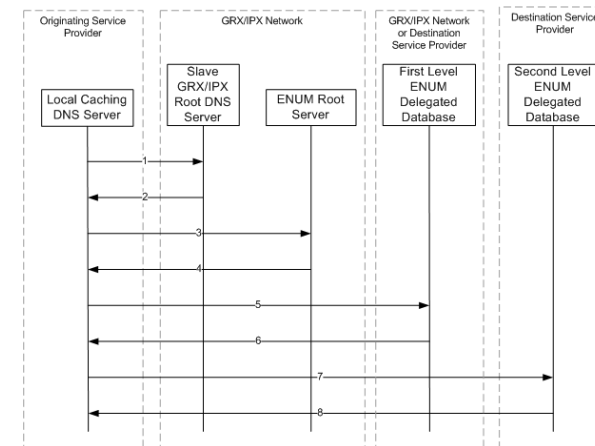

Будущее ENUM

Реальность такова, что в будущем делая вызов через ENUM номер пользователь может сам определить куда его доставить.

Вызов может быть доставлен на Whatsapp или другой мессенджер, VoIP терминал или пропущен через алгоритм – все зависит от пожелания пользователя.

Используя ENUM можно даже делать авторизацию на web-ресурсах, в социальных сетях и тд

5G сети и ENUM автоматически могут решить проблему переносимости номеров любых операторов к любым сервис провайдерам

Если этот процесс оставить неуправляемым, то выиграют от этого, скорее всего, только OTT сервисы