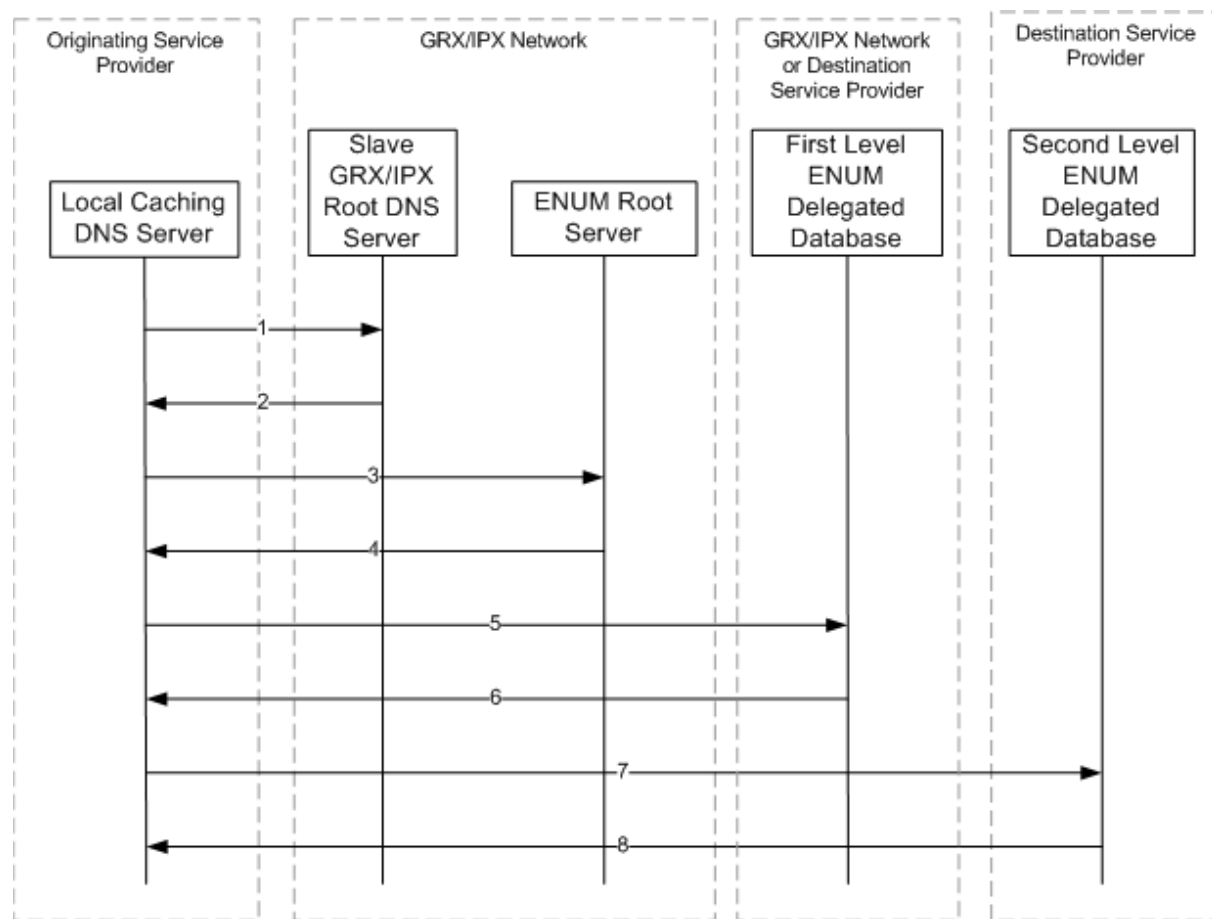

Фактически они используют его лишь как гибкий механизм для задания алгоритма вызова.

Если исходящий вызов делается из IP-сети, преобразование телефонного номера в URI выполняет программа-агент ENUM, установленная на стороне звонящего. Последующие процедуры выполняются без изменений. Если вызываемый абонент не зарегистрирован в системе ENUM, вызов совершается по ТфОП обычным образом.

Иерархия операторского ENUM (GSMA)

IPX Model

IPX архитектура проектировалась с учетом построения критически важных приложений, таких как GRX, LTE Roaming, Multimedia transport, VoLTE, Voice Interconnect

IPX/GRX сигнализация в GSMA ENUM

Будущее ENUM

Реальность такова, что в будущем делая вызов через ENUM номер пользователь может сам определить куда его доставить.

Вызов может быть доставлен на Whatsapp или другой мессенджер, VoIP терминал или пропущен через алгоритм – все зависит от пожелания пользователя.