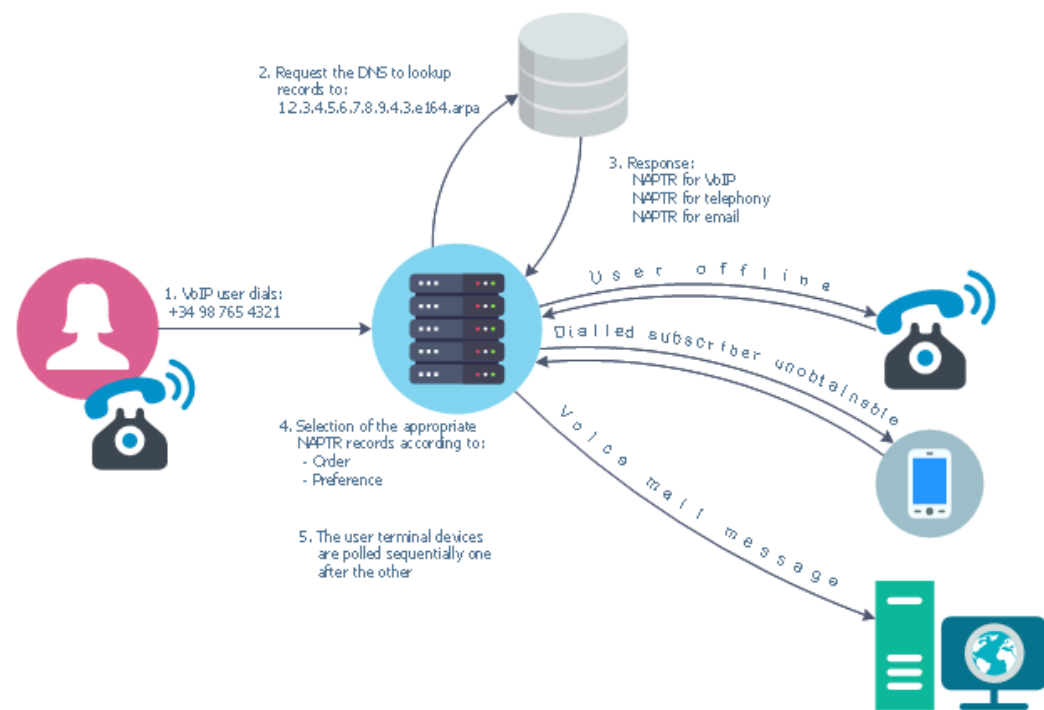

mail.rtk-dc.ru

company.rt.ru

Структурные вариации публичного ENUM

Способы связи с конечным абонентом через ENUM

Многие операторы которые внедрили IMS платформы уже применяют ENUM для маршрутизации вызовов в своей сети.

Фактически они используют его лишь как гибкий механизм для задания алгоритма вызова.

Если исходящий вызов делается из IP-сети, преобразование телефонного номера в URI выполняет программа-агент ENUM, установленная на стороне звонящего. Последующие процедуры выполняются без изменений. Если вызываемый абонент не зарегистрирован в системе ENUM, вызов совершается по ТфОП обычным образом.

Иерархия операторского ENUM (GSMA)

IPX Model

IPX архитектура проектировалась с учетом построения критически важных приложений, таких как GRX, LTE Roaming, Multimedia transport, VoLTE, Voice Interconnect