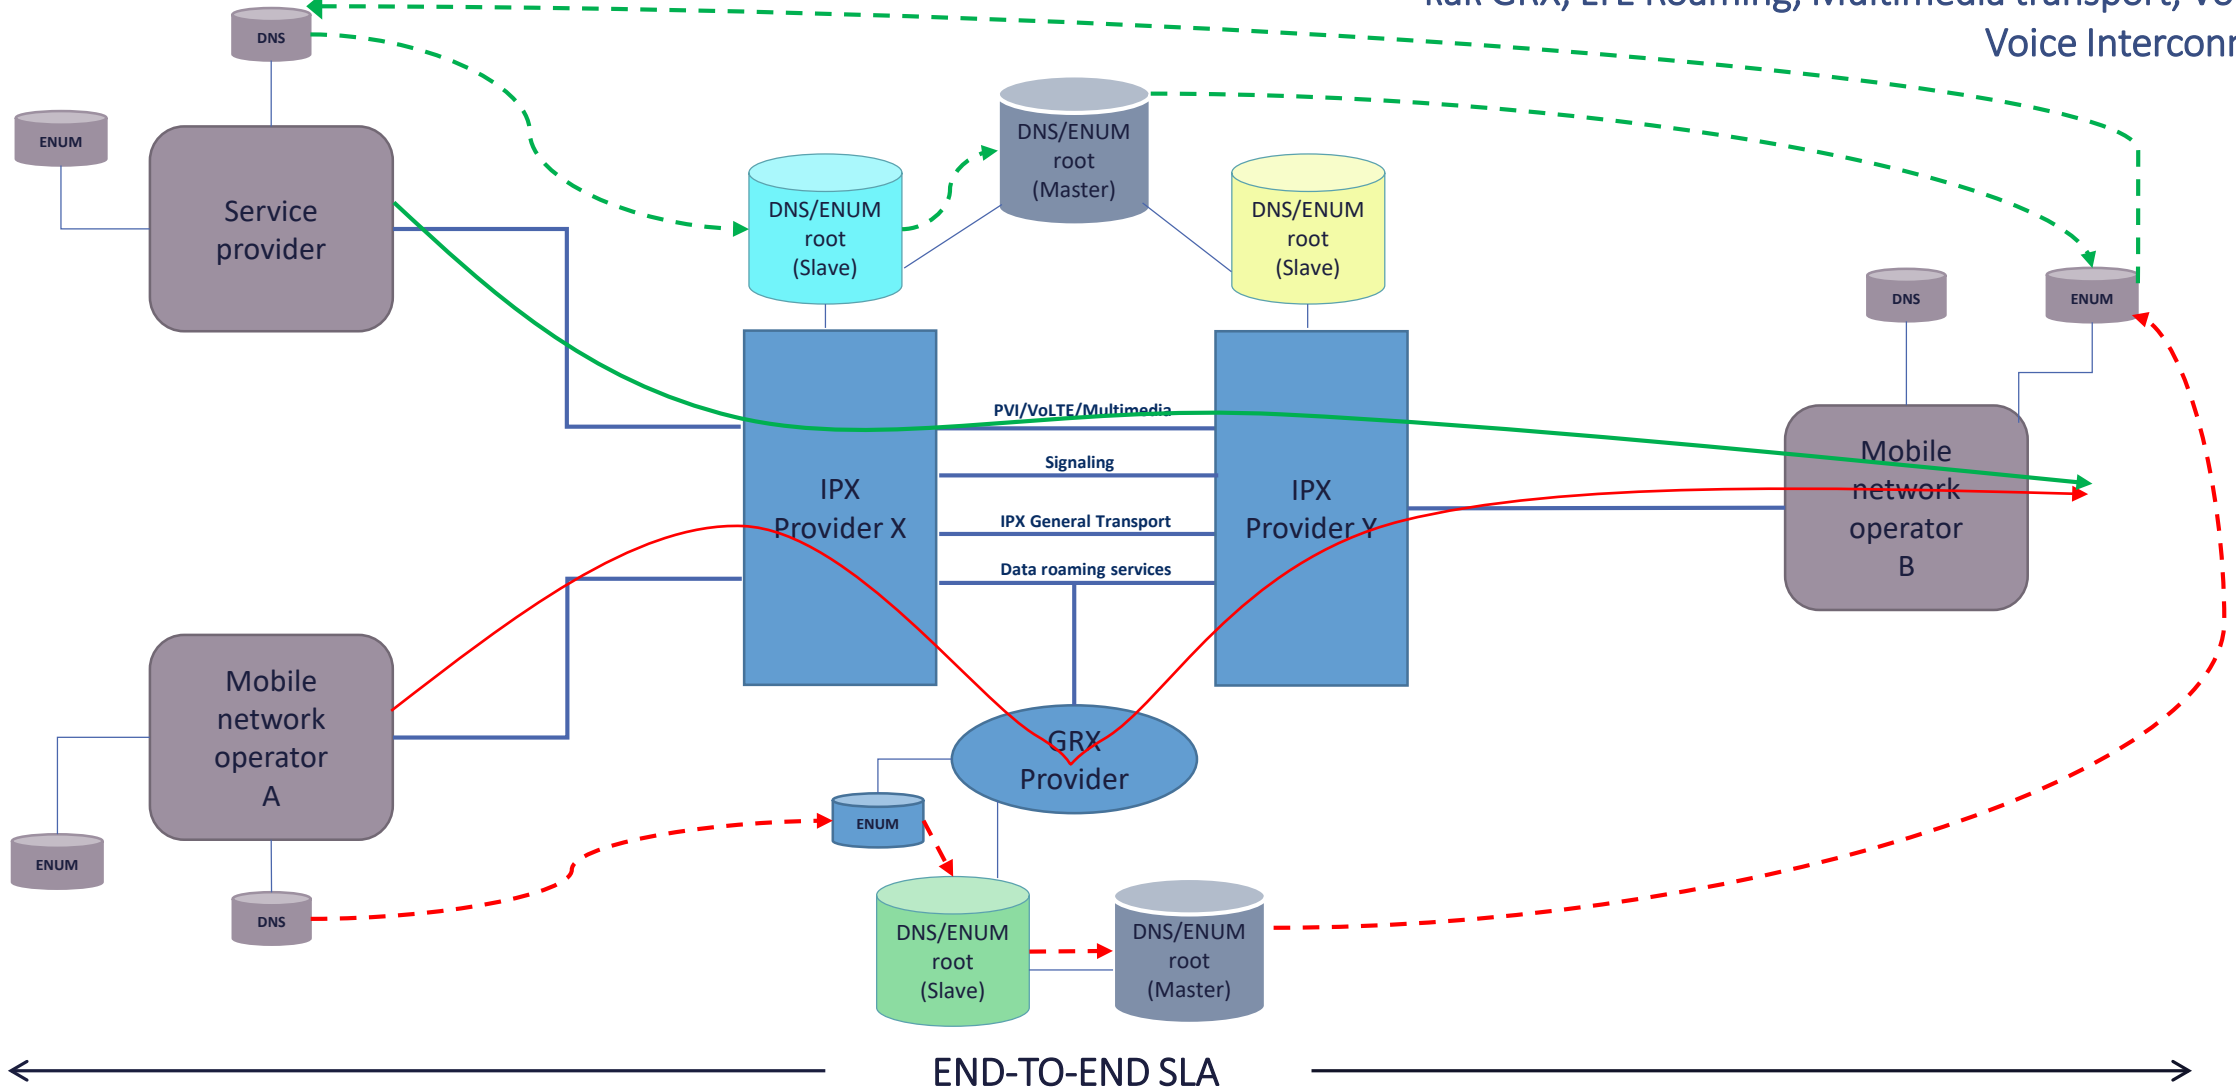

mail.rtk-dc.ru

company.rt.ru

Структурные вариации публичного ENUM

Способы связи с конечным абонентом через ENUM

Многие операторы которые внедрили IMS платформы уже применяют ENUM для маршрутизации вызовов в своей сети.

Фактически они используют его лишь как гибкий механизм для задания алгоритма вызова.

Если исходящий вызов делается из IP-сети, преобразование телефонного номера в URI выполняет программа-агент ENUM, установленная на стороне звонящего. Последующие процедуры выполняются без изменений. Если вызываемый абонент не зарегистрирован в системе ENUM, вызов совершается по ТфОП обычным образом.

Иерархия операторского ENUM (GSMA)

IPX Model

IPX архитектура проектировалась с учетом построения критически важных приложений, таких как GRX, LTE Roaming, Multimedia transport, VoLTE, Voice Interconnect

IPX/GRX сигнализация в GSMA ENUM

Будущее ENUM

Реальность такова, что в будущем делая вызов через ENUM номер пользователь может сам определить куда его доставить.

Вызов может быть доставлен на Whatsapp или другой мессенджер, VoIP терминал или пропущен через алгоритм – все зависит от пожелания пользователя.