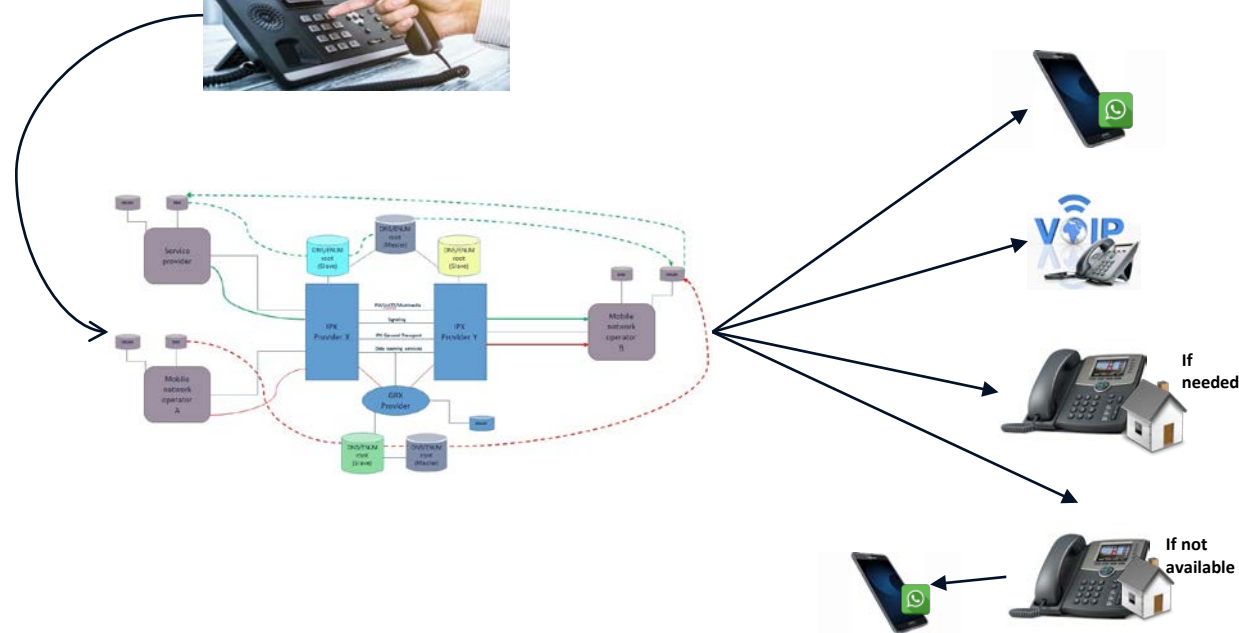

Будущее ENUM

Реальность такова, что в будущем делая вызов через ENUM номер пользователь может сам определить куда его доставить.

Вызов может быть доставлен на Whatsapp или другой мессенджер, VoIP терминал или пропущен через алгоритм – все зависит от пожелания пользователя.

Используя ENUM можно даже делать авторизацию на web-ресурсах, в социальных сетях и тд

5G сети и ENUM автоматически могут решить проблему переносимости номеров любых операторов к любым сервис провайдерам

Если этот процесс оставить неуправляемым, то выиграют от этого, скорее всего, только OTT сервисы