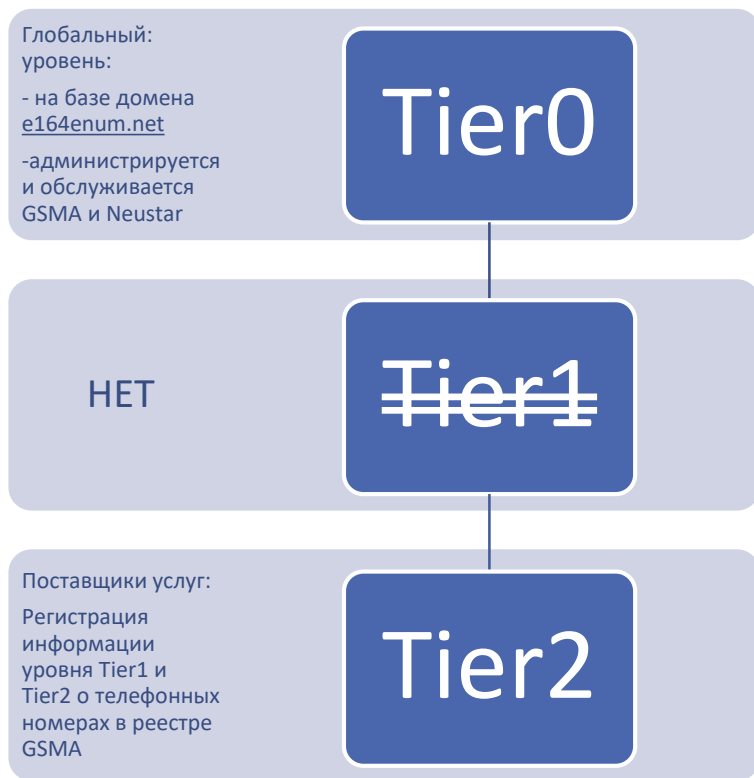

Иерархия операторского ENUM (GSMA)