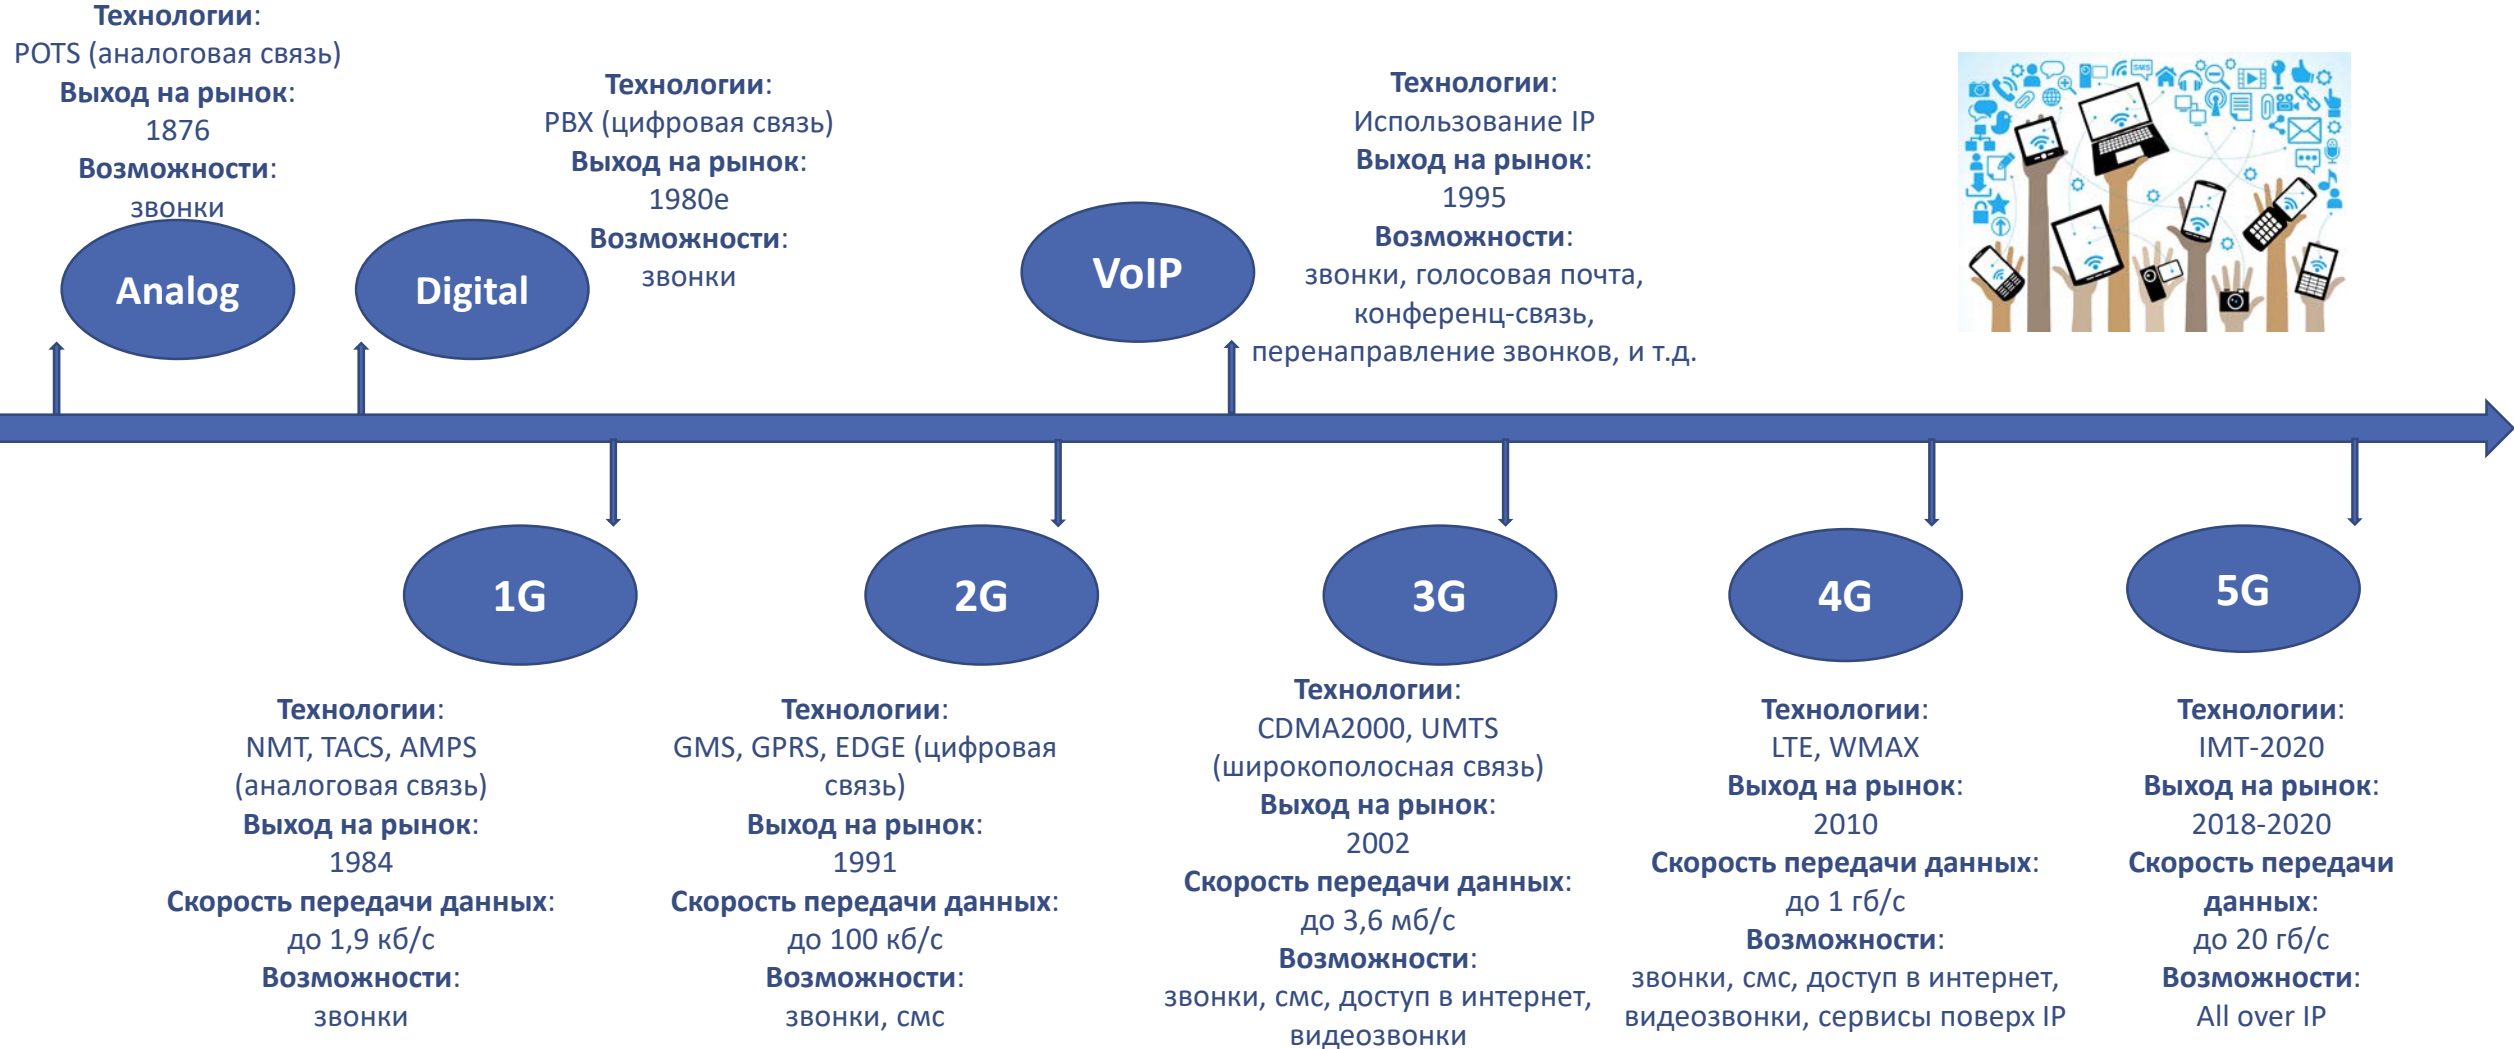

Эволюция сетей

Тенденция увеличения передаваемого объема информации создала предпосылки для постоянного эволюционирования сетей