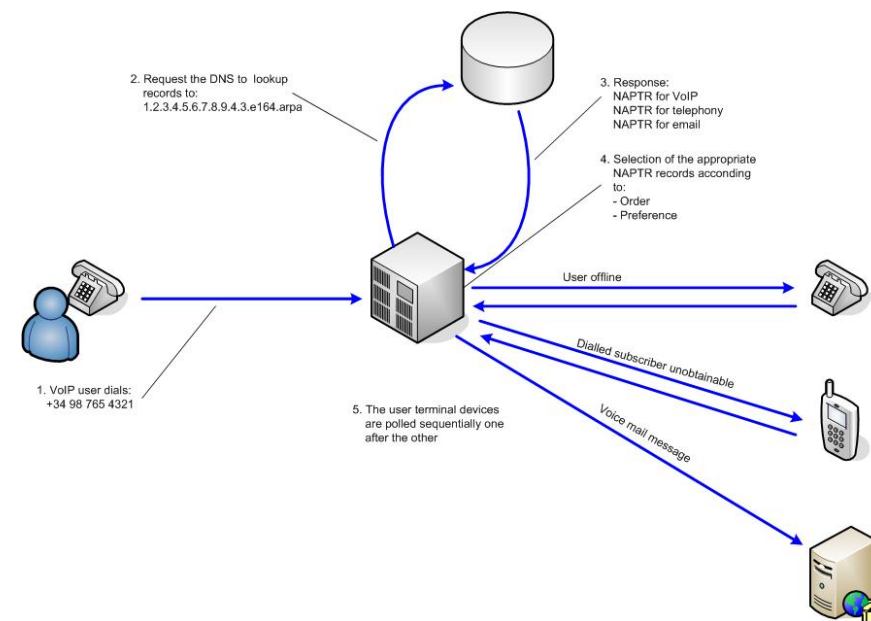

Фактически они используют его лишь как гибкий механизм для задания алгоритма вызова.

Если исходящий вызов делается из IP-сети, преобразование телефонного номера в URI выполняет программа-агент ENUM, установленная на стороне звонящего. Последующие процедуры выполняются без изменений. Если вызываемый абонент не зарегистрирован в системе ENUM, вызов совершается по ТфОП обычным образом.

Иерархия операторского ENUM (GSMA)

IPX Model

IPX архитектура проектировалась с учетом построения критически важных приложений, таких как GRX, LTE Roaming, Multimedia transport, VoLTE, Voice Interconnect

IPX/GRX сигнализация в GSMA ENUM

Будущее ENUM

Реальность такова, что в будущем делая вызов через ENUM номер пользователь может сам определить куда его доставить.

Вызов может быть доставлен на Whatsapp или другой мессенджер, VoIP терминал или пропущен через алгоритм – все зависит от пожелания пользователя.