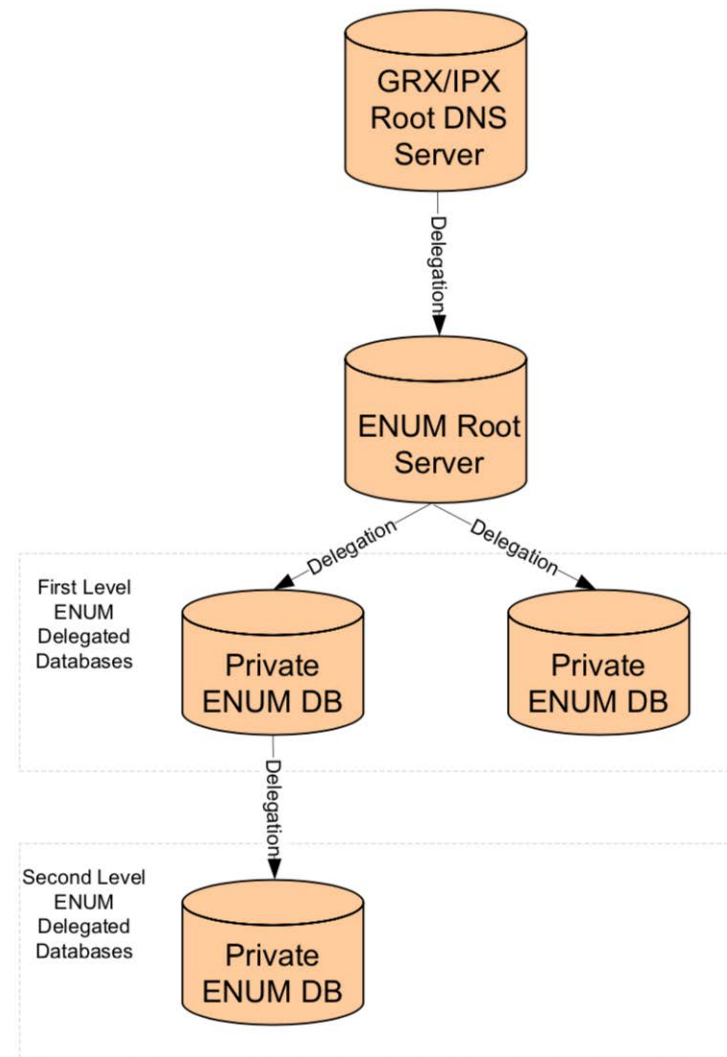

mail.rtk-dc.ru

company.rt.ru

Структурные вариации публичного ENUM

Способы связи с конечным абонентом через ENUM

Многие операторы которые внедрили IMS платформы уже применяют ENUM для маршрутизации вызовов в своей сети.

Фактически они используют его лишь как гибкий механизм для задания алгоритма вызова.

Если исходящий вызов делается из IP-сети, преобразование телефонного номера в URI выполняет программа-агент ENUM, установленная на стороне звонящего. Последующие процедуры выполняются без изменений. Если вызываемый абонент не зарегистрирован в системе ENUM, вызов совершается по ТфОП обычным образом.

Иерархия операторского ENUM (GSMA)

IPX Model

IPX архитектура проектировалась с учетом построения критически важных приложений, таких как GRX, LTE Roaming, Multimedia transport, VoLTE, Voice Interconnect